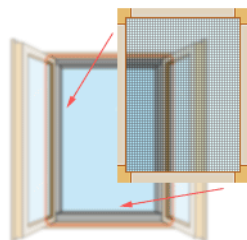

Upp till 1,6 kvm	725:- st
Från 1,6 kvm	925:- st

FÖNSTERBLECK, PLÅT SAMT MONTERINGSTILLBEHÖR

Typ 1	Fönsterbleck i önskad längd där gavlarna behöver vikas upp	<i>Djup upp till 100 mm Djup från 101mm till 200 mm</i>	90:-/lpm 110:-/lpm	
Typ 2	En gavel färdigvikt, tillägg		25:-/bleck	
Typ 3	Båda ändarna vikta, tillägg		50:-/bleck	
	Tillägg avvikande färger	<i>Aluzink Lackerad silver Lackerad grå</i>	20:-/lpm 30:-/lpm 30:-/lpm	
Typ 4	Inklädnadslist vinkel för tegel/puts skarv	<i>Djup upp till 60 mm Djup från 60- till 120 mm</i>	85:-/lpm 95:-/lpm	
	Tillägg	<i>Aluzink Lackerad silver Lackerad grå</i>	15:-/lpm 25:-/lpm 25:-/lpm	